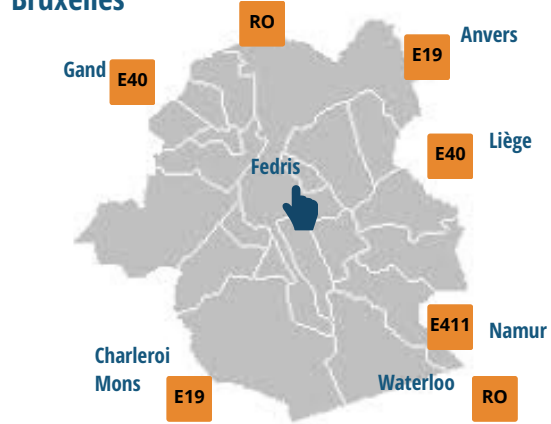

AVENUE DE L'ASTRONOMIE 1  
1210 SAINT-JOSSE-TEN-NOODE

Bruxelles

**Coordonnées GPS Fedris**  
Latitude : 50.851036  
Longitude : 4.368963

## LEGENDE

**STIB**  
[www.stib-mivb.be](http://www.stib-mivb.be)

**DE LIJN**  
[www.delijn.be](http://www.delijn.be)

**METRO**

**BUS**

**TRAIN**  
[www.belgiantrain.be](http://www.belgiantrain.be)

**TAXI**

## PLAN D'ACCES MULTIMODAL

**BRUXELLES NORD**

**318 351 410**

**FREQUENCE**  
15 min

**DUREE DU TRAJET**  
6 min (Madou - Bxl-N)

**BRUXELLES CENTRAL**

**29 63 65 66**

**FREQUENCE**  
12 min

## LIVRAISONS

Le quai de chargement et de déchargement est situé à l'arrière du bâtiment, dans la rue de l'Alliance.

Vous pouvez vous y inscrire à la réception.  
Horaires d'ouverture de 8h00 à 15h00.

Contact mobilité :